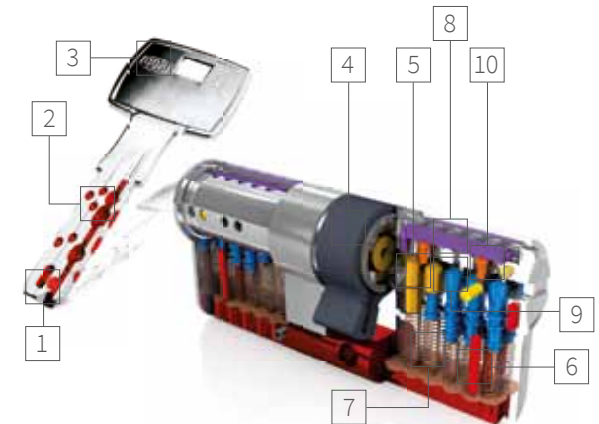

En détail

1. **DISQUE MOBILE INCLINÉ À 45°**
   Protection maximale contre la copie illégale des clés
2. **CODAGE COMPLEXE DANS LA CLÉ**
   Rend difficile la fabrication d'une clé supplémentaire
3. **CLÉ EN MAILLECHORT**
   Forte résistance à la corrosion et à l'usure
4. **PANNETON DIN**
5. **CINQ GOUPILLES ACTIVES EN LAITON / ACIER TREMPÉ**
   Protection anti-perçage, anti-crochetage, anti-bumping
6. **BARRETTE DE RENFORT EN ACIER TREMPÉ**
   Protection anti-perçage
7. **RESSORTS**
   Placent les pistons en bonne position de fermeture
8. **BARRE DE VERROUILLAGE**
   Activée par l'élément mobile de la clé
9. **GOUPILLES DE CONTRÔLE VERTICALES**
10. **GOUPILLES DE CONTRÔLE HORIZONTALES**